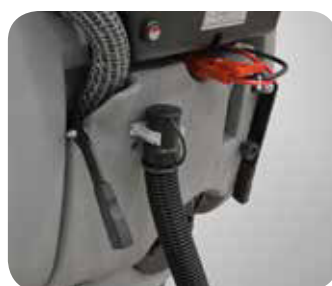

## GENERAL FEATURES

- Suitable to work for the maintenance and deep cleaning of large areas (up to 2200 mq.)
- User friendly control panel: forward speed setting, scrubbing and vacuuming selectors, battery charge indicator, traction direction indicator, key main switch
- Large handle with traction driving lever for forward and backward directions
- Self levelling brush plate
- Cover removable without tools provided with self locking system
- Quick vacuum motor and filter inspection, without tools
- Detergent solution tank with large opening protected by quick locking cap
- Parking brake directly on the wheel
- Non-marking wheels

## CARATTERISTICHE GENERALI

- *Progettata per il mantenimento e la pulizia profonda di aree estese (fino a 2200 mq.)*
- *Pannello comandi di utilizzo semplice ed intuitivo: impostazione velocità di avanzamento, selettori lavaggio e aspirazione, indicatore livello batterie, indicatore senso di marcia, chiave di accensione*
- *Ampia impugnatura con leva di comando trazione nei due sensi di marcia*
- *Piatto spazzole autolivellante*
- *Coperchio asportabile senza attrezzi e provvisto di sistema di chiusura*
- *Motore aspirazione e filtro ispezionabili facilmente e senza l'ausilio di utensili*
- *Serbatoio soluzione detergente con ampia apertura protetta da un tappo ad avvitamento rapido*
- *Freno di stazionamento posto direttamente sulla ruota*
- *Ruote antitraccia*